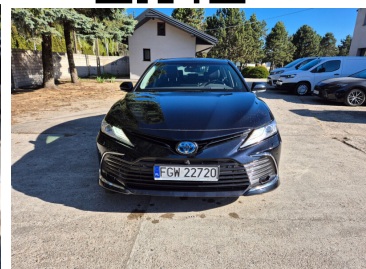

Toyota
Pewne Auto

Toyota Camry

2.5 Hybrid Executive CVT

KINTO UŻYWANE
dla Firmy

1 382 zł
netto / mies.

KINTO UŻYWANE
dla Ciebie

–
brutto / mies.

147 900 zł brutto

KiNTO

Okres finansowania 36 mies.
Wpłata własna 15%
Limit 15 000 km

Numer klucza: 164

DATA UTWORZENIA
22:48 21.05.2026

KONTAKT Z DORADCĄ

Michał Gałązka

Doradca ds. Odkupu Samochodów

☎ 539192879