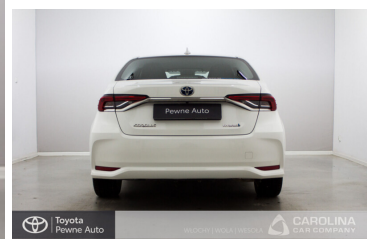

Toyota
Pewne Auto

Toyota Corolla

1.8 Hybrid Comfort+Nawigacja Connected

KINTO UŻYWANE
dla Firmy

789 zł
netto / mies.

KINTO UŻYWANE
dla Ciebie

969 zł
brutto / mies.

KiNTO