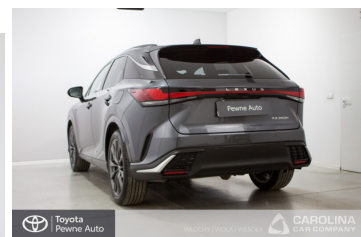

Toyota
Pewne Auto

Lexus RX

350h F Sport Design+Pakiet
Technology+Nawigacja Lexus

KINTO UŻYWANE
dla Firmy

2 705 zł
netto / mies.

KINTO UŻYWANE
dla Ciebie

3 325 zł
brutto / mies.

269 900 zł brutto