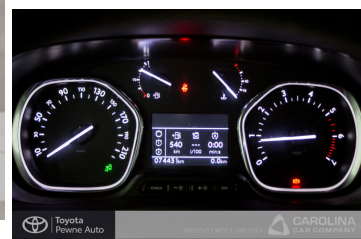

Toyota
Pewne Auto

Toyota PROACE VERSO

Verso 2.0 D4-D Long VIP Aut. 7 osobowy

KINTO UŻYWANE
dla Firmy

2 059 zł
netto / mies.

KINTO UŻYWANE
dla Ciebie

–
brutto / mies.

KINTO

Okres finansowania 36 mies.
Wpłata własna 15%
Limit 15 000 km

174 000 zł brutto

Numer klucza: RECEPCJA- MAGAZYN WESOŁA

DATA UTWORZENIA
03:06 05.07.2026

Toyota
Pewne Auto

WYPOSAŻENIE

BEZPIECZEŃSTWO

ABS, ASR (kontrola trakcji), Asystent pasa ruchu, Czujnik deszczu, Czujnik zmierzchu, ESP (stabilizacja toru jazdy), Isofix, Kurtyny powietrzne, Poduszka powietrzna kierowcy, Poduszka powietrzna pasażera, Poduszki boczne przednie, Światła LED, Światła do jazdy dziennej, Światła przeciwmgielne